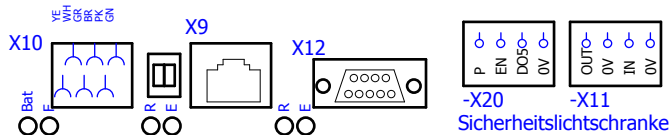

Bearbeitet am 16.11.2011 von (Kürzel) Probst Anzahl der Seiten 4

				28.02.2011
				gp
01	16.11.11	5K11561	gp	
Version	Datum	Änderungsprojekt	Name	00 5K10565

MHTM
MicroDrive

Deckblatt

5526,0005

Blatt
von 1
4

A1

Schrankensteuerung MGC

öffnen hohe Priorität

-S1
1031,5817

				28.02.2011 gp
01	16.11.11	5K11561	gp	
Version	Datum	Änderungsprojekt	Name	00 5K10565

MHTM
MicroDrive

Feuerwehrschiel

5526,0005