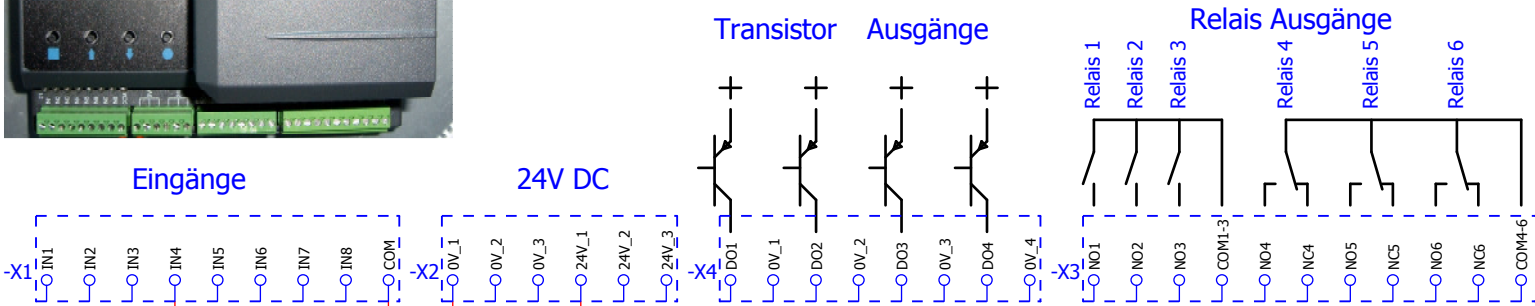

Bearbeitet am 16.11.2011 von (Kürzel) Probst Anzahl der Seiten 4

				28.02.2011
				gp
01	16.11.11	5K11561	gp	
Version	Datum	Änderungsprojekt	Name	00 5K10565

MHTM
MicroDrive

Deckblatt

5526,0005

Blatt
von 1
4

A1

Schrankensteuerung MGC

öffnen hohe Priorität

-S1
1031,5817

				28.02.2011 gp
01	16.11.11	5K11561	gp	
Version	Datum	Änderungsprojekt	Name	00 5K10565

MHTM
MicroDrive

Feuerwehrschiel

5526,0005