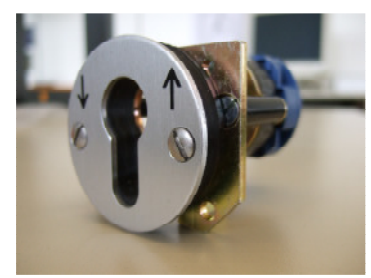

A1

öffnen hohe Priorität