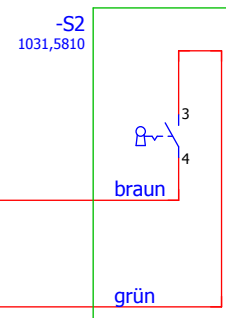

A1

Schrankensteuerung MGC

öffnen hohe Priorität

-S1
1031,5817

				28.02.2011 gp
01	16.11.11	5K11561	gp	
Version	Datum	Änderungsprojekt	Name	00 5K10565

MHTM
MicroDrive

Feuerwehrschiel

5526,0005

Blatt
von 2
4

A1

öffnen hohe Priorität

A1