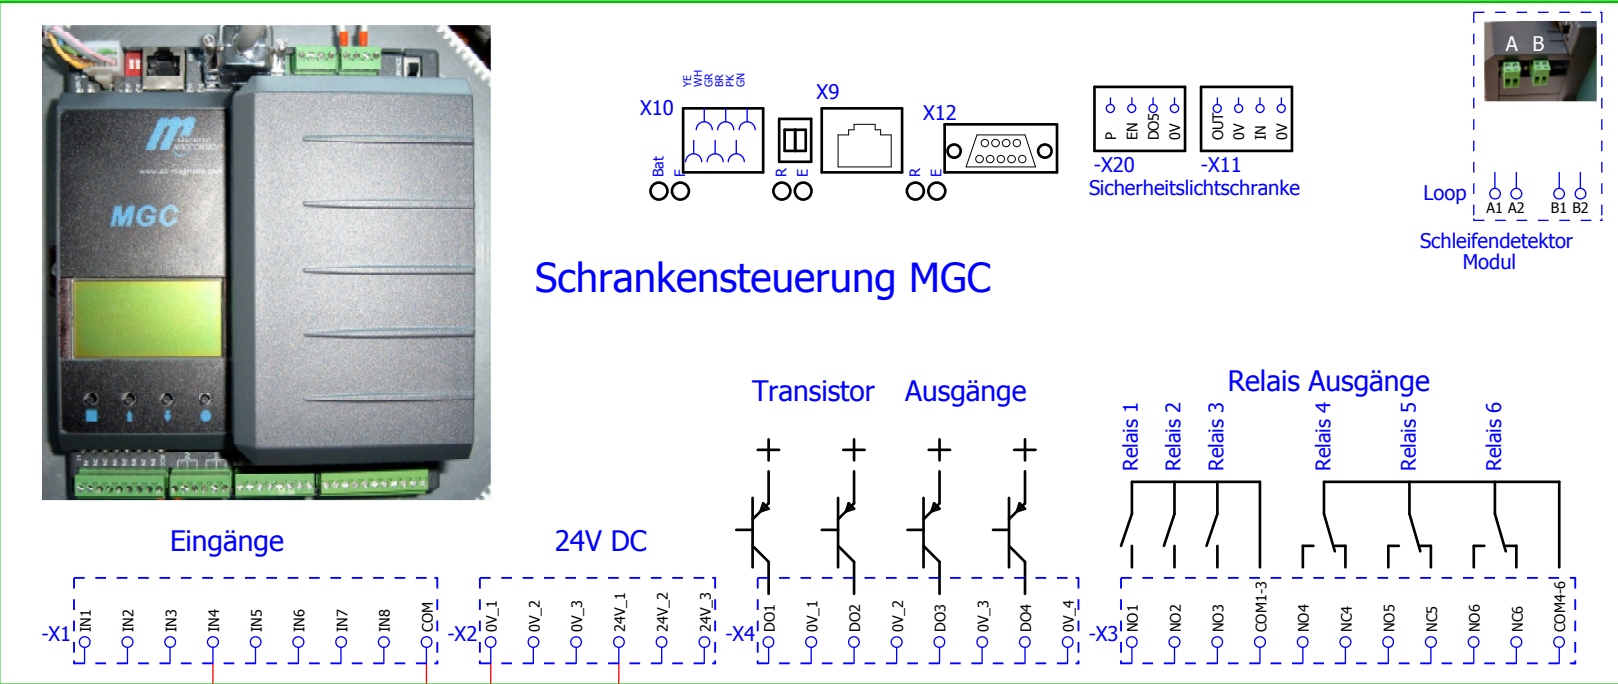

A1

öffnen hohe Priorität