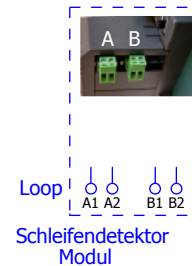

A1

Schrankensteuerung MGC

öffnen hohe Priorität

-S1
1031,5817

				28.02.2011 gp
01	16.11.11	5K11561	gp	
Version	Datum	Änderungsprojekt	Name	00 5K10565

MHTM
MicroDrive

Feuerwehrschiel

5526,0005