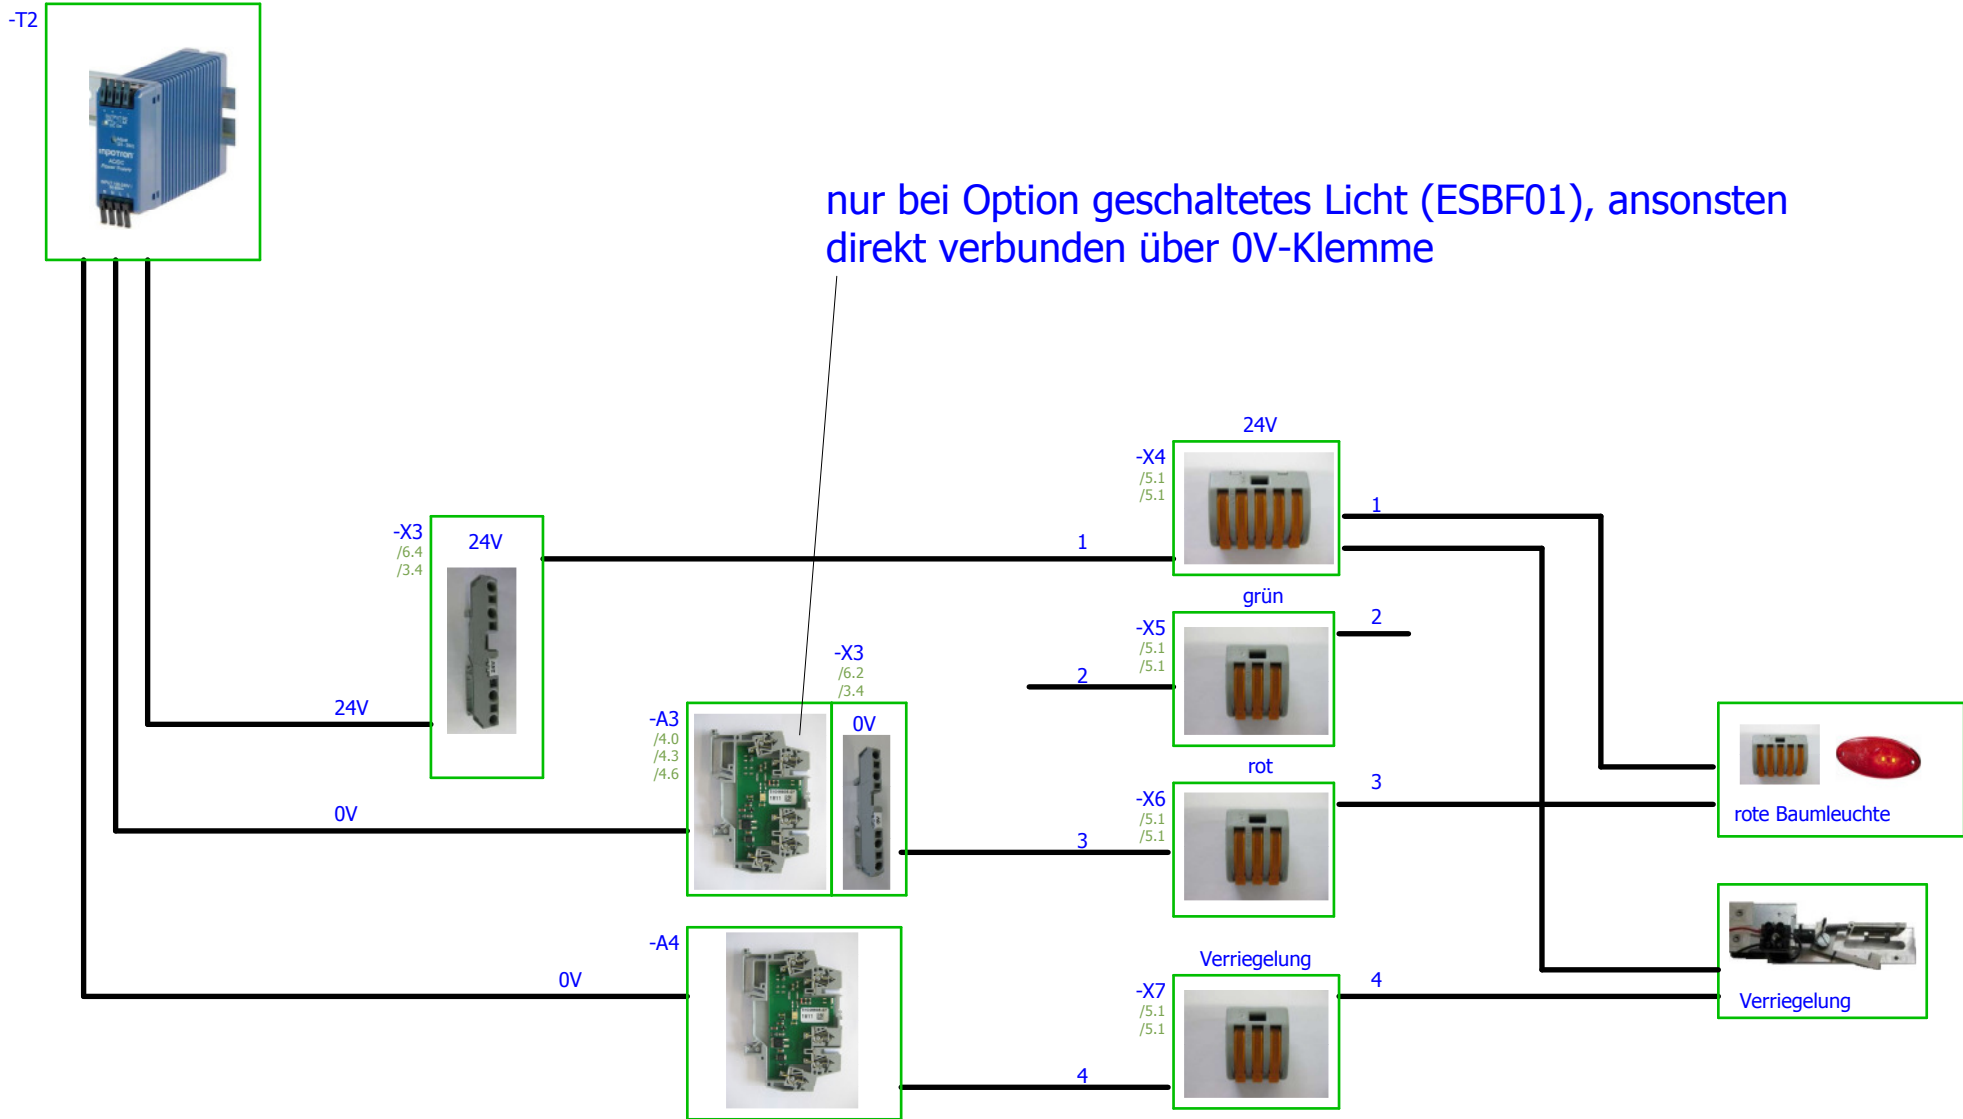

03	16.07.12	5K12526	gp	06.02.2012
02	02.07.12	5K12523	gp	gp
01	15.5.12	5K12517	gp	
Version	Datum	Änderungsprojekt	Name	00 5K12507

MHTM
 MicroDrive

Schrankensteuerung MGC
 Option ESBF01

5526,0030

bei mehr als 4/7 roten Baumleuchten jeweils einen neuen Klemmenblock verwenden
und die Baumleuchte -P4 bzw -P7 im neuen Klemmenblock integrieren

03	16.07.12	5K12526	gp	06.02.2012
02	02.07.12	5K12523	gp	gp
01	15.5.12	5K12517	gp	
Version	Datum	Änderungsprojekt	Name	00 5K12507

MHTM
MicroDrive

rote Baumleuchten

5526,0030

Zur Information für die Kombination rote Baumleuchten + Verriegelung