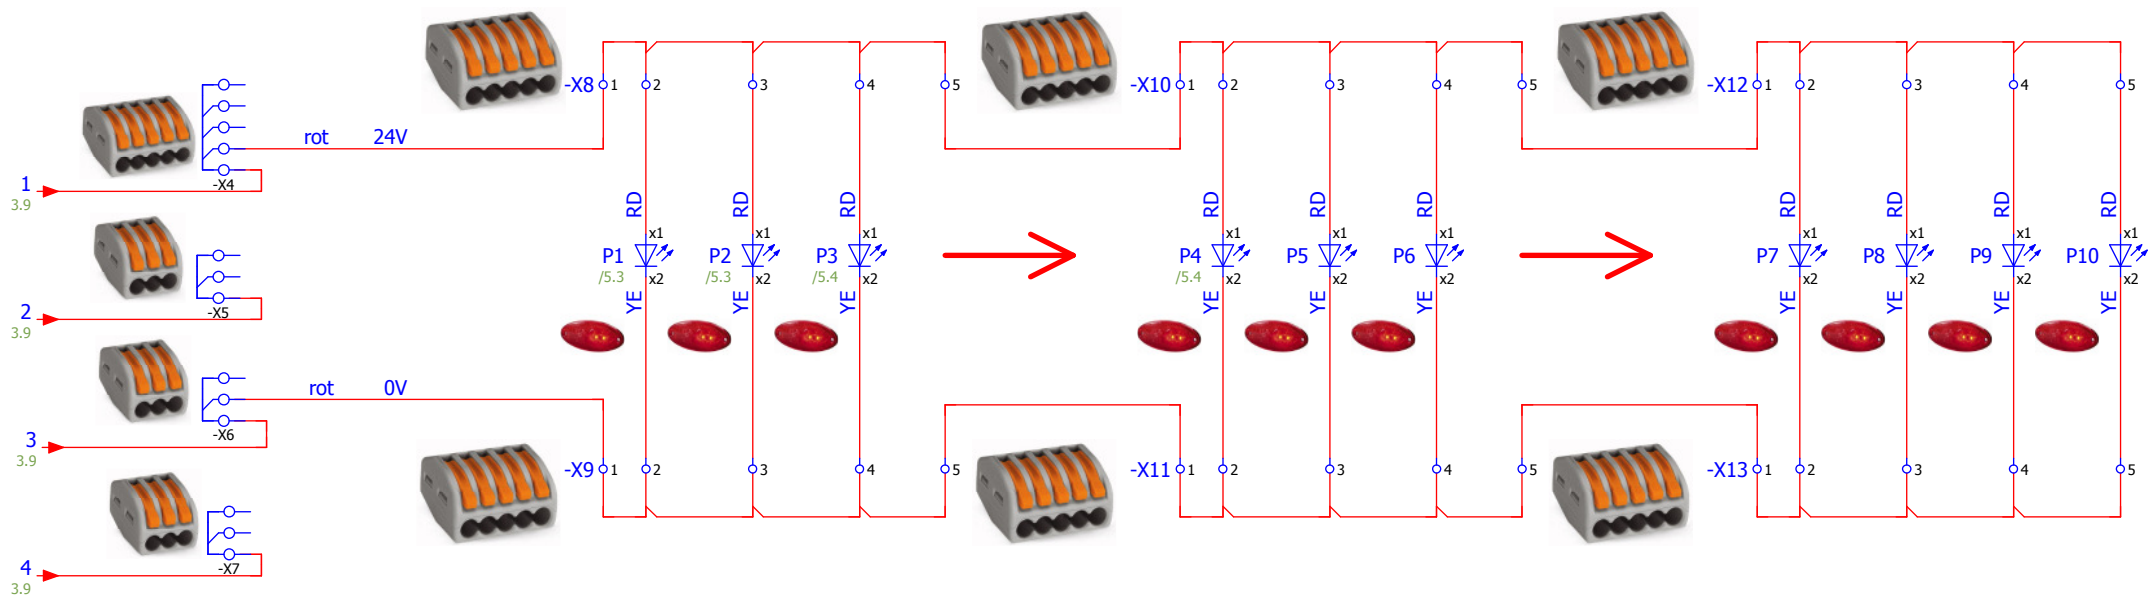

MHTM
MicroDrive

Montageplatte1
Klemmen

5526,0030

Blatt 3
Von 6

Version 1
 Signallampe A
 geschaltetes Licht
 ESBF01

Version 2
 Signallampe B
 geschaltetes Licht
 ESBF01

Version 3
 Signallampe C
 geschaltetes Licht
 ESBF01

03	16.07.12	5K12526	gp	06.02.2012
02	02.07.12	5K12523	gp	gp
01	15.5.12	5K12517	gp	
Version	Datum	Änderungsprojekt	Name	00 5K12507

MHTM
 MicroDrive

Schrankensteuerung MGC
 Option ESBF01

5526,0030

bei mehr als 4/7 roten Baumleuchten jeweils einen neuen Klemmenblock verwenden
und die Baumleuchte -P4 bzw -P7 im neuen Klemmenblock integrieren