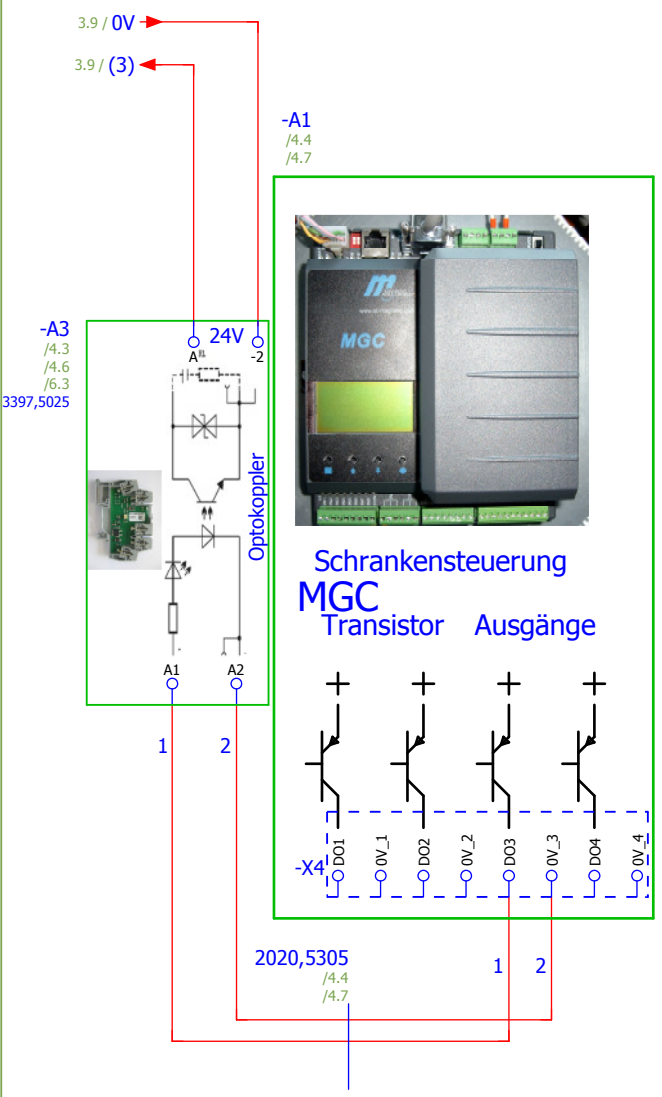

LED02...10
rote Baumleuchten

Option
BV01
Verriegelung

Klemmen im Schrankenbaum

Montageplatte 1

03	16.07.12	5K12526	gp	06.02.2012
02	02.07.12	5K12523	gp	gp
01	15.5.12	5K12517	gp	
Version	Datum	Änderungsprojekt	Name	00 5K12507

MHTM
MicroDrive

Montageplatte1
Klemmen

5526,0030

Blatt 3
Von 6

Version 1
 Signallampe A
 geschaltetes Licht
 ESBF01

Version 2
 Signallampe B
 geschaltetes Licht
 ESBF01

Version 3
 Signallampe C
 geschaltetes Licht
 ESBF01

03	16.07.12	5K12526	gp	06.02.2012
02	02.07.12	5K12523	gp	gp
01	15.5.12	5K12517	gp	
Version	Datum	Änderungsprojekt	Name	00 5K12507

MHTM
 MicroDrive

Schrankensteuerung MGC
 Option ESBF01

5526,0030

bei mehr als 4/7 roten Baumleuchten jeweils einen neuen Klemmenblock verwenden
und die Baumleuchte -P4 bzw -P7 im neuen Klemmenblock integrieren