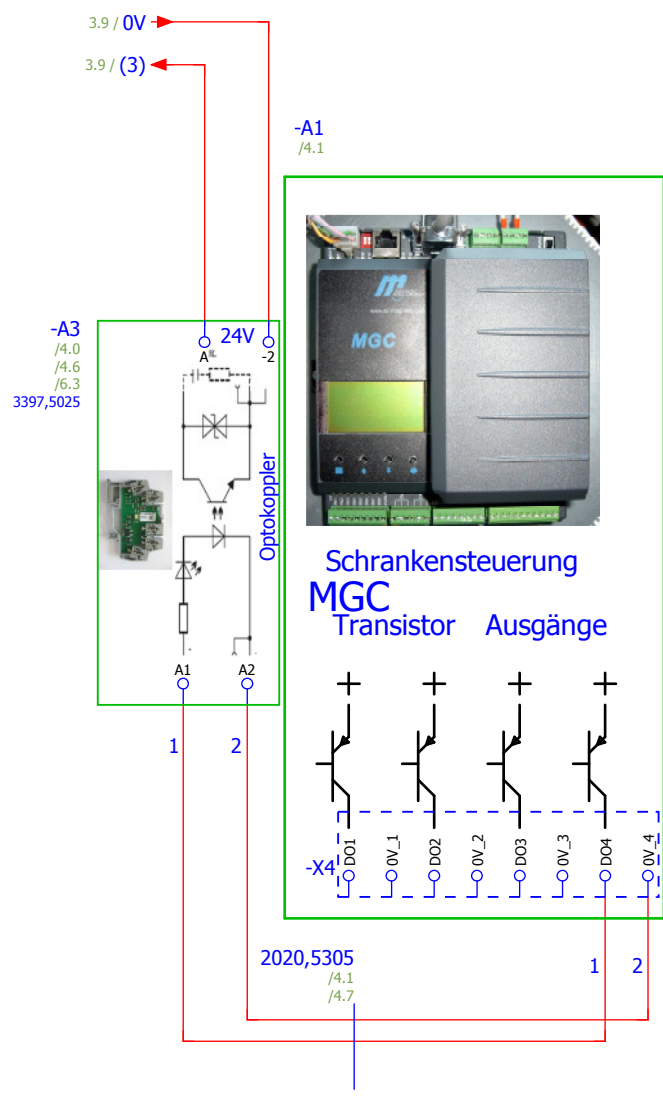

LED02...10
rote Baumleuchten

Option
BV01
Verriegelung

Klemmen im Schrankenbaum

Montageplatte 1

03	16.07.12	5K12526	gp	06.02.2012
02	02.07.12	5K12523	gp	gp
01	15.5.12	5K12517	gp	
Version	Datum	Änderungsprojekt	Name	00 5K12507

MHTM
MicroDrive

Montageplatte1
Klemmen

5526,0030

Blatt 3
Von 6

Version 1
 Signallampe A
 geschaltetes Licht
 ESBF01

Version 2
 Signallampe B
 geschaltetes Licht
 ESBF01

Version 3
 Signallampe C
 geschaltetes Licht
 ESBF01

03	16.07.12	5K12526	gp	06.02.2012
02	02.07.12	5K12523	gp	gp
01	15.5.12	5K12517	gp	
Version	Datum	Änderungsprojekt	Name	00 5K12507

MHTM
 MicroDrive

Schrankensteuerung MGC
 Option ESBF01

5526,0030

bei mehr als 4/7 roten Baumleuchten jeweils einen neuen Klemmenblock verwenden
und die Baumleuchte -P4 bzw -P7 im neuen Klemmenblock integrieren