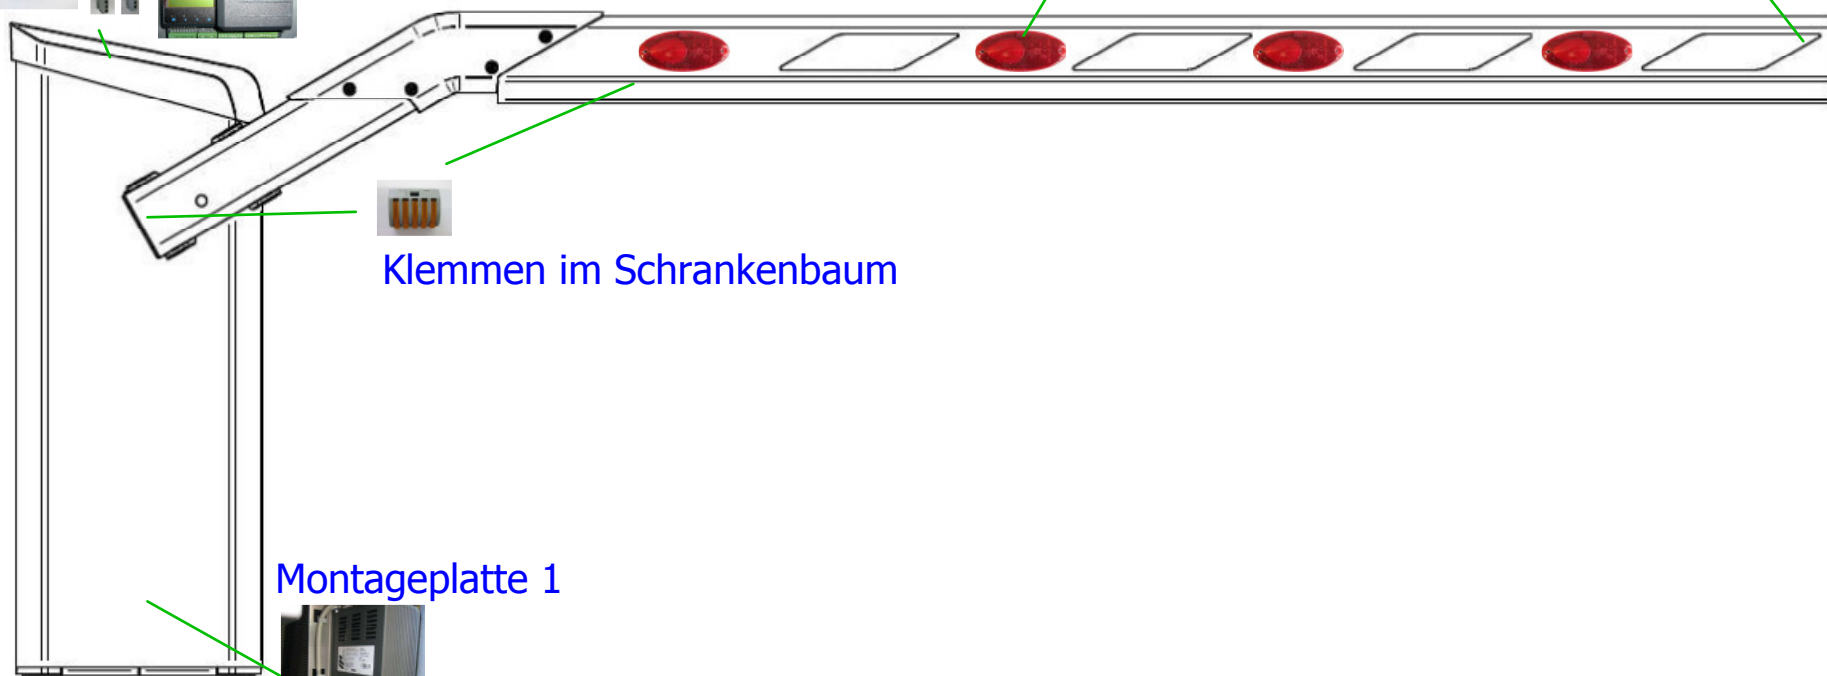

LED02...10
rote Baumleuchten

Option
BV01
Verriegelung

Klemmen im Schrankenbaum

Montageplatte 1

03	16.07.12	5K12526	gp	06.02.2012
02	02.07.12	5K12523	gp	gp
01	15.5.12	5K12517	gp	
Version	Datum	Änderungsprojekt	Name	00 5K12507