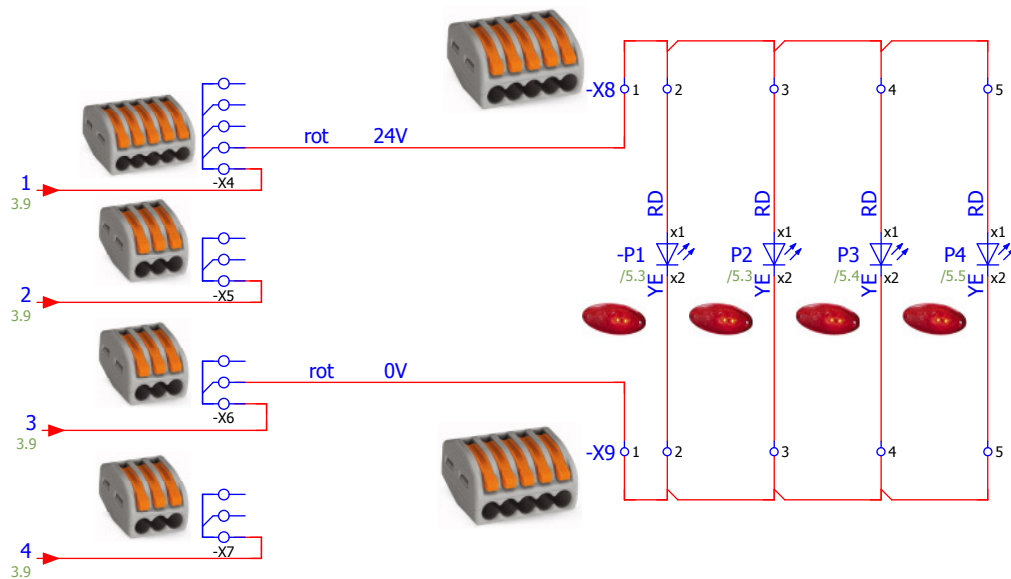

MHTM
MicroDrive

Montageplatte1
Klemmen

5526,0030

Blatt 3
Von 6

Version 1
 Signallampe A
 geschaltetes Licht
 ESBF01

Version 2
 Signallampe B
 geschaltetes Licht
 ESBF01

Version 3
 Signallampe C
 geschaltetes Licht
 ESBF01

03	16.07.12	5K12526	gp	06.02.2012
02	02.07.12	5K12523	gp	gp
01	15.5.12	5K12517	gp	
Version	Datum	Änderungsprojekt	Name	00 5K12507

MHTM
 MicroDrive

Schrankensteuerung MGC
 Option ESBF01

5526,0030

bei mehr als 4/7 roten Baumleuchten jeweils einen neuen Klemmenblock verwenden
und die Baumleuchte -P4 bzw -P7 im neuen Klemmenblock integrieren