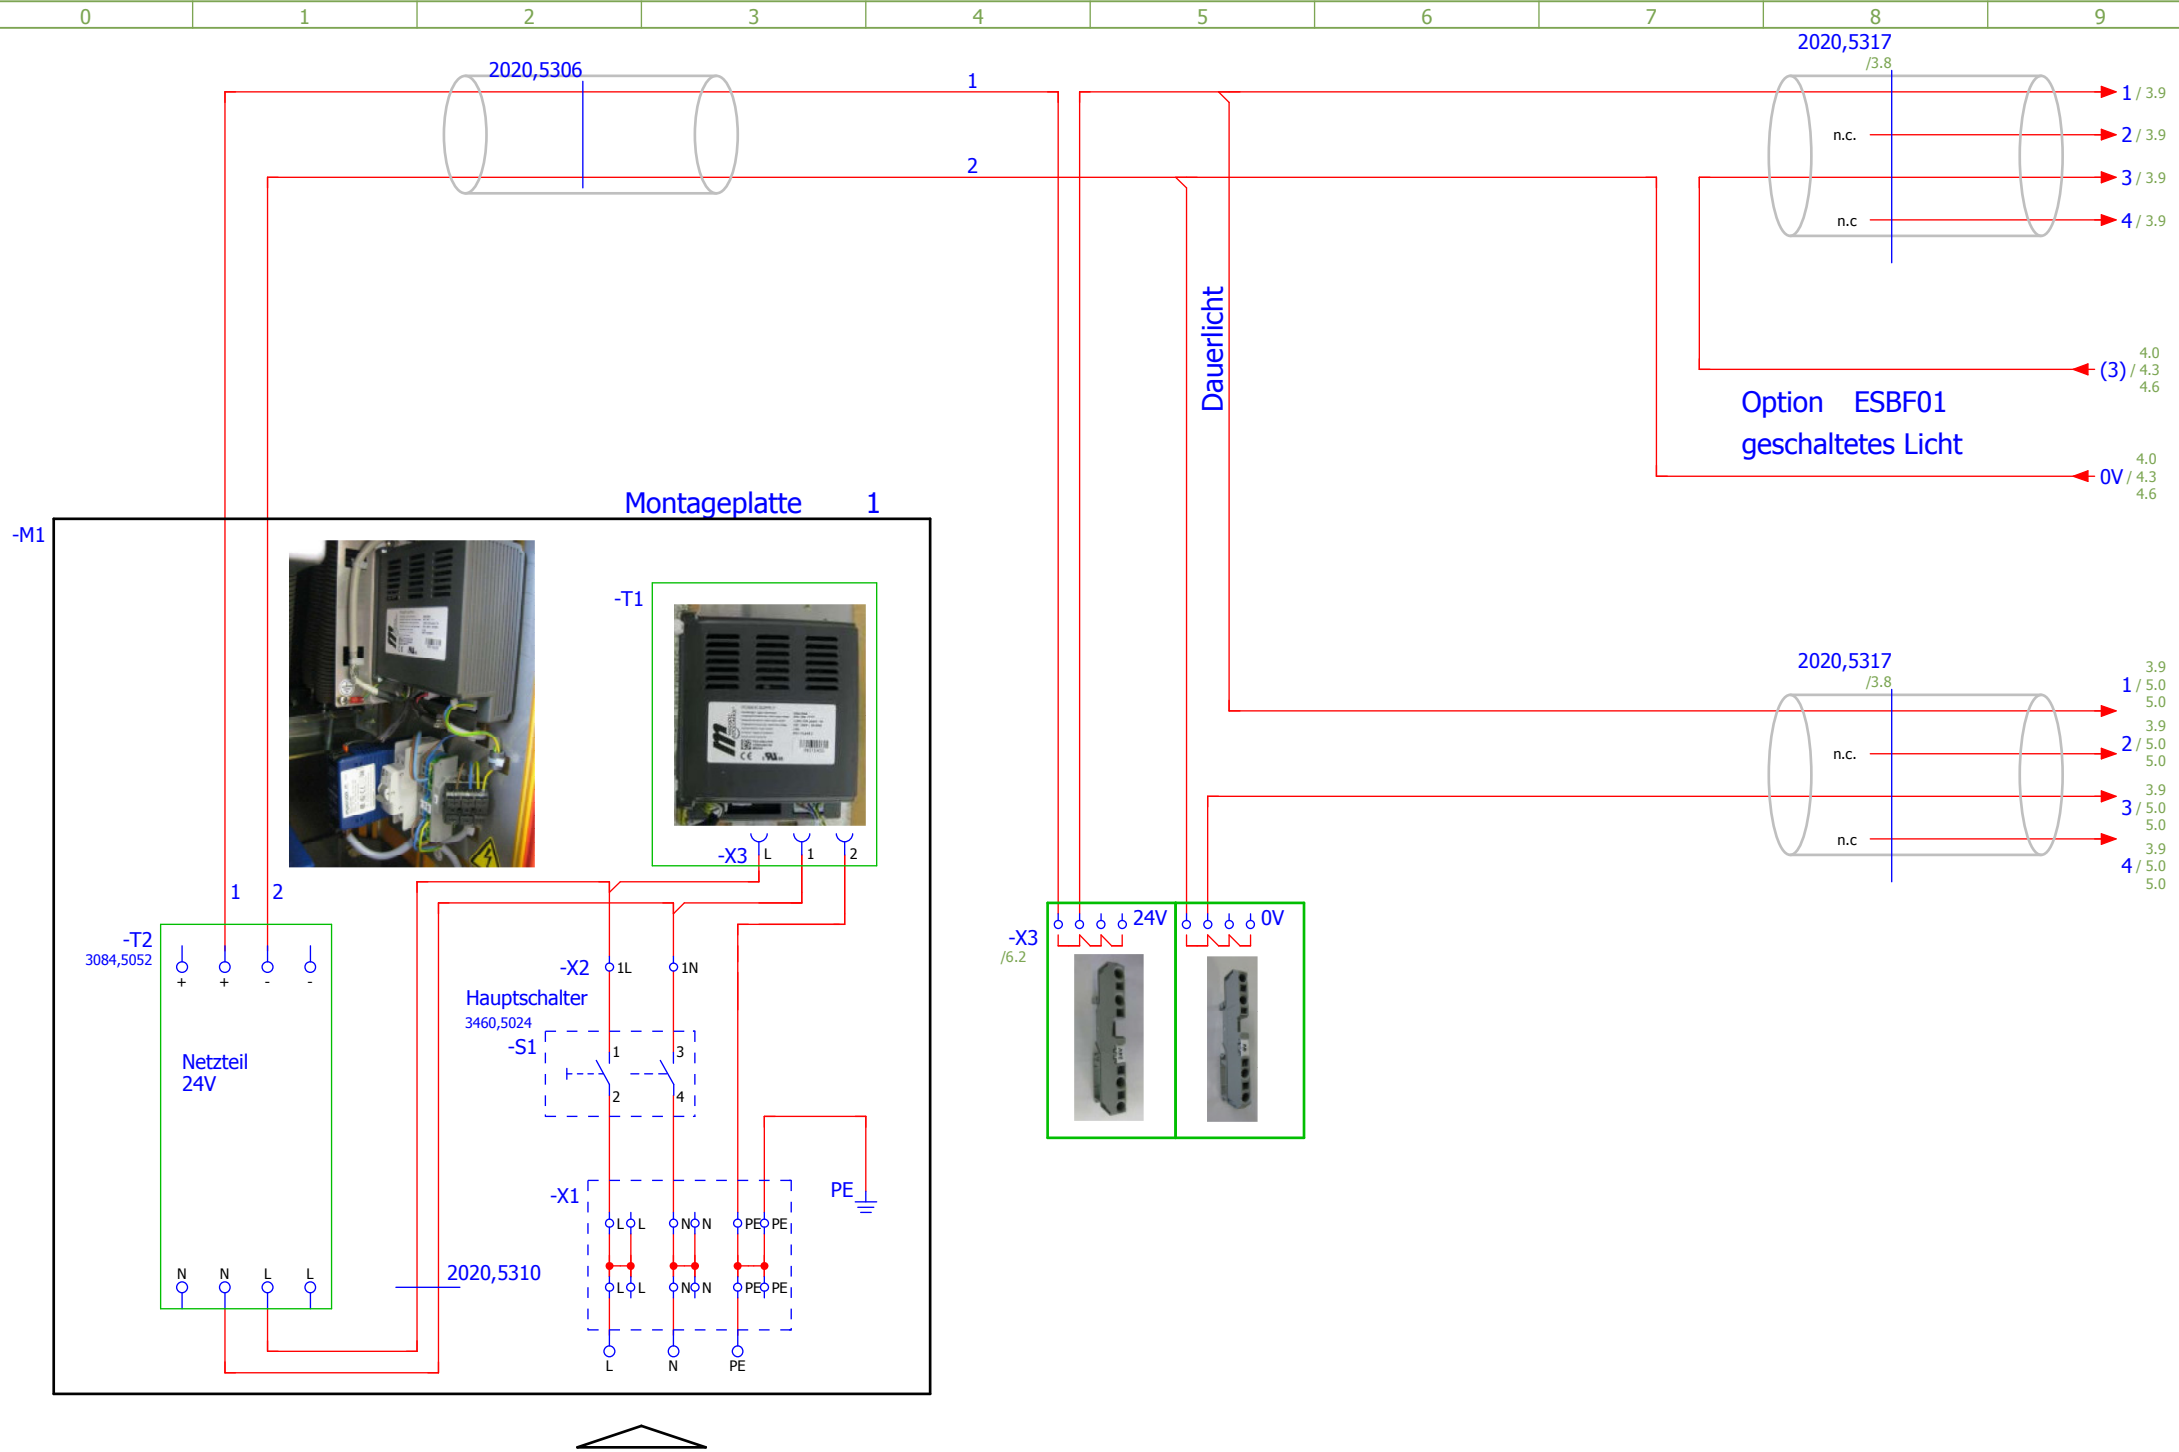

85 - 264V AC 50/60Hz

03	16.07.12	5K12526	gp	06.02.2012
02	02.07.12	5K12523	gp	gp
01	15.5.12	5K12517	gp	
Version	Datum	Änderungsprojekt	Name	00 5K12507

MHTM
MicroDrive

Montageplatte1
Klemmen

5526,0030

Blatt 3
Von 6