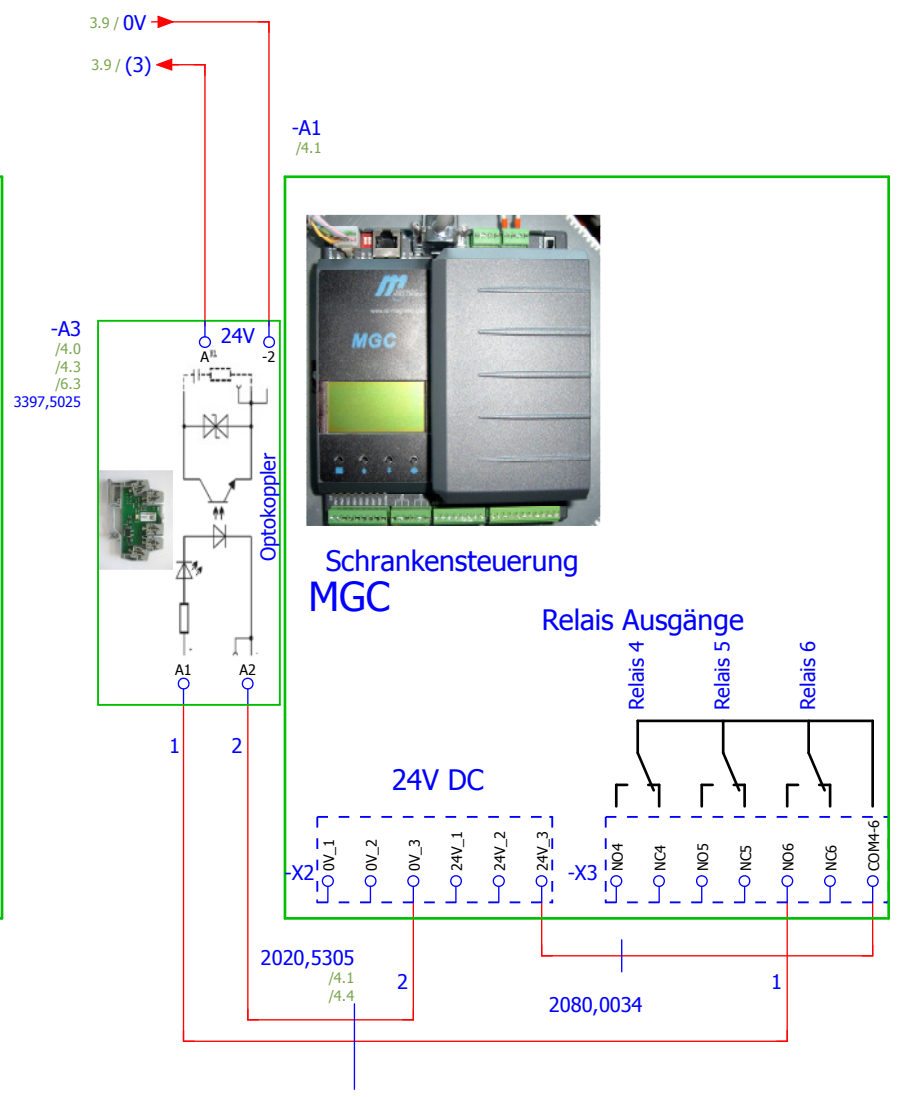

LED02...10
rote Baumleuchten

Option
BV01
Verriegelung

Klemmen im Schrankenbaum

Montageplatte 1

03	16.07.12	5K12526	gp	06.02.2012
02	02.07.12	5K12523	gp	gp
01	15.5.12	5K12517	gp	
Version	Datum	Änderungsprojekt	Name	00 5K12507

MHTM
MicroDrive

Montageplatte1
Klemmen

5526,0030

Blatt 3
Von 6

Version 1
 Signallampe A
 geschaltetes Licht
 ESBF01

Version 2
 Signallampe B
 geschaltetes Licht
 ESBF01

Version 3
 Signallampe C
 geschaltetes Licht
 ESBF01

03	16.07.12	5K12526	gp	06.02.2012
02	02.07.12	5K12523	gp	gp
01	15.5.12	5K12517	gp	
Version	Datum	Änderungsprojekt	Name	00 5K12507

MHTM
 MicroDrive

Schrankensteuerung MGC
 Option ESBF01

5526,0030

bei mehr als 4/7 roten Baumleuchten jeweils einen neuen Klemmenblock verwenden
und die Baumleuchte -P4 bzw -P7 im neuen Klemmenblock integrieren