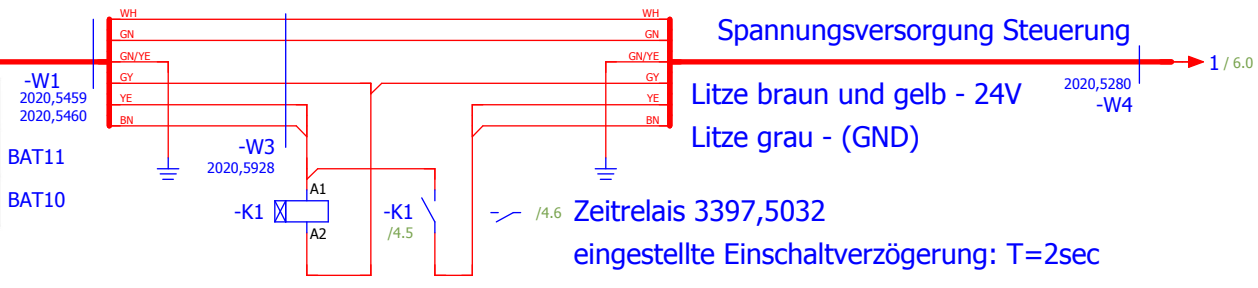

BAT11

BAT10

PSU / 4.0

Montageplatte 1

85 - 264V AC 50/60Hz

Artikelnr. mat.no.	Bezeichnung / description	Länge "L" / length "L"	Maß "X" / dimension "X"
2020,5459	Verlängerung lang Netzteil - MGC extension long power supply - MGC	690mm	135mm
2020,5460	Verlängerung standard Netzteil - MGC extension standard power supply - MGC	400mm	35mm

Artikelnr. mat.no.	Bezeichnung / description	Länge "L" / length "L"
2020,5458	Verlängerung lang Netzteil - Motor extension long power supply - motor	550mm
2020,5461	Verlängerung standard Netzteil - Motor extension standard power supply - motor	400mm