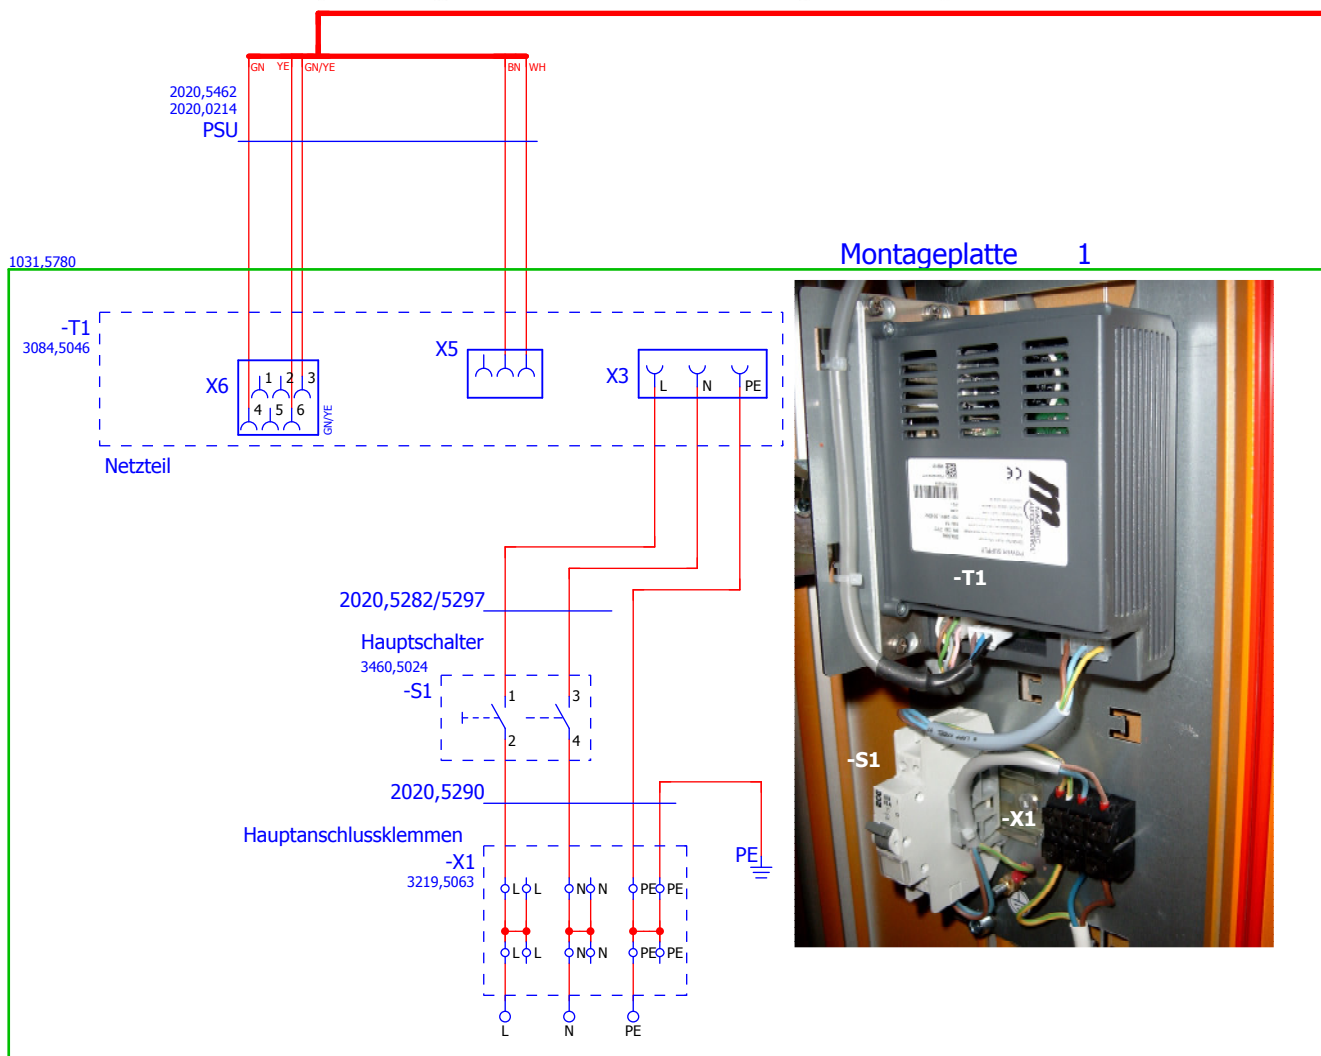

Artikelnr. mat.no.	Bezeichnung / description	Länge "L" / length "L"
2020,0214	Anschlußkabel lang Netzteil-Akkulader connection cable long power supp.-charger	750mm
2020,5462	Anschlußkabel standard Netzteil-Akkulader connection cable standard power supp.-charger	520mm

BAT11

BAT10

PSU / 4.0

Montageplatte 1

85 - 264V AC 50/60Hz

Artikelnr. mat.no.	Bezeichnung / description	Länge "L" / length "L"	Maß "X" / dimension "X"
2020,5459	Verlängerung lang Netzteil - MGC extension long power supply - MGC	690mm	135mm
2020,5460	Verlängerung standard Netzteil - MGC extension standard power supply - MGC	400mm	35mm

Artikelnr. mat.no.	Bezeichnung / description	Länge "L" / length "L"
2020,5458	Verlängerung lang Netzteil - Motor extension long power supply - motor	550mm
2020,5461	Verlängerung standard Netzteil - Motor extension standard power supply - motor	400mm