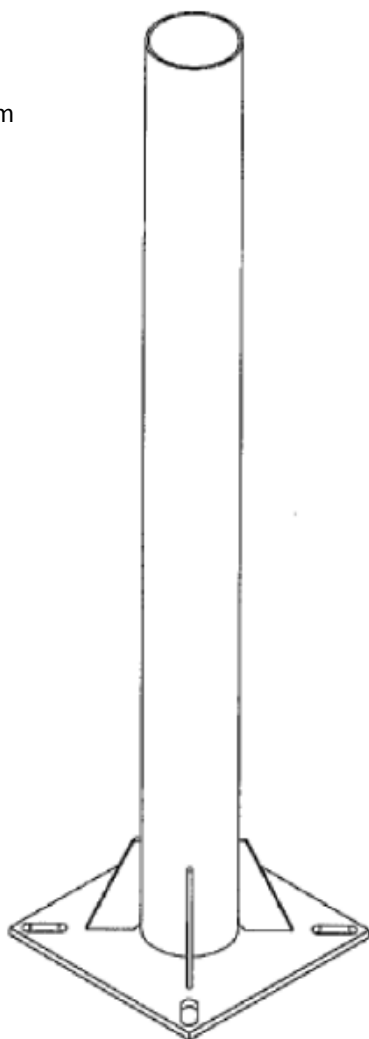

## Signalmasten mit 2,5m und 3,5 m Höhe (Schranken Zubehör)

### Beschreibung:

Signalmasten für Ampel, Weitbereichsleser und ANPR Kameras.  
Stahl verzinkt.

S = 12mm

X = 350 mm

Y = 350 mm

Durchmesser Mast 108,0 x 3,6 mm

L = 2,5 m oder 3,5 m

### Bestellnummer:

- SIGNALM01 ( Mast mit 2,5m)
- SIGNALM02 ( Mast mit 3,5m)