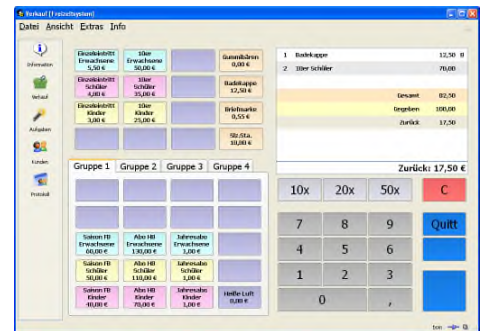

## Freizeitsystem

Der Wohlfühlfaktor für Ihre Gäste beginnt am Eingang. Wartezeiten für den Ticketkauf sind ein erheblicher Störfaktor. Das E-POS Freizeitsystem ist für den automatisierten Verkauf von Eintrittskarten und die automatisierte Einlasskontrolle bei Sport und Freizeiteinrichtungen wie Schwimmbäder, Eissporthallen, Seilbahnen, Skihallen aber auch z.B. Museen oder Tiergärten konzipiert. Die E-POS Freizeitsysteme erlauben einen schnellen und kundenfreundlichen Einlass.

Nutzen Sie die innovative E-POS Lösung zur Optimierung Ihrer Personalplanung. Sie können in besuchsschwachen Randzeiten aber auch bei extremen Spitzenbelastungen durch den Automatenverkauf, Ihre Kosten verringern. Bis zu acht verschiedene Tages- oder Punktekarten in verschiedenen Preisstufen sind in der Basisversion verfügbar. Die E-POS-Kassenautomaten sind benutzerfreundlich aufgebaut und lassen sich intuitiv bedienen.

Mit einer modernen Einlasskontrolle und der damit verbundenen Ticketsysteme erreichen Sie eine optimale Kundenbindung. Saison- und Wertkarten sind zudem ein Werbeträger für Ihre Einrichtung.

Die E-POS-Handkassen bieten neben den o.g. Tickets eine Vielzahl weiterer Verkaufsfunktionen. Saison- und Zeitkarten, wie auch Artikelverkäufe, können einfach eingerichtet werden. Die übersichtliche Darstellung auf dem Touchscreen unterteilt in Haupt- und Untergruppen, ermöglichen ein schnelles Abarbeiten.

Die modular aufgebaute Einlasskontrolle steuert die bei Ihnen benötigten Vereinzelungssperren. Diese sind sowohl für die Barcodetickets (z.B. Tagestickets), wie auch für RFID-Karten (z.B. Saisonkarte) nutzbar. Die Module sind mit integrierten Displays für die Nutzerinteraktion ausgestattet. Steuern Sie Drehsperren und Drehkreuze genauso wie hochmoderne Gates.