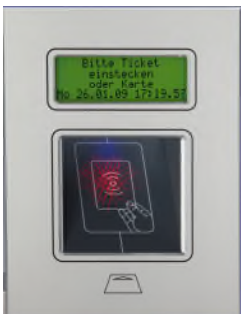

Nutzen Sie die innovative E-POS Lösung zur Optimierung Ihrer Personalplanung. Sie können in besuchsschwachen Randzeiten aber auch bei extremen Spitzenbelastungen durch den Automatenverkauf, Ihre Kosten verringern. Bis zu acht verschiedene Tages- oder Punktekarten in verschiedenen Preisstufen sind in der Basisversion verfügbar. Die E-POS-Kassenautomaten sind benutzerfreundlich aufgebaut und lassen sich intuitiv bedienen.

Mit einer modernen Einlasskontrolle und der damit verbundenen Ticketsysteme erreichen Sie eine optimale Kundenbindung. Saison- und Wertkarten sind zudem ein Werbeträger für Ihre Einrichtung.

Die E-POS-Handkassen bieten neben den o.g. Tickets eine Vielzahl weiterer Verkaufsfunktionen. Saison- und Zeitkarten, wie auch Artikelverkäufe, können einfach eingerichtet werden. Die übersichtliche Darstellung auf dem Touchscreen unterteilt in Haupt- und Untergruppen, ermöglichen ein schnelles Abarbeiten.

Die modular aufgebaute Einlasskontrolle steuert die bei Ihnen benötigten Vereinzelungssperren. Diese sind sowohl für die Barcodetickets (z.B. Tagestickets), wie auch für RFID-Karten (z.B. Saisonkarte) nutzbar. Die Module sind mit integrierten Displays für die Nutzerinteraktion ausgestattet. Steuern Sie Drehsperren und Drehkreuze genauso wie hochmoderne Gates.